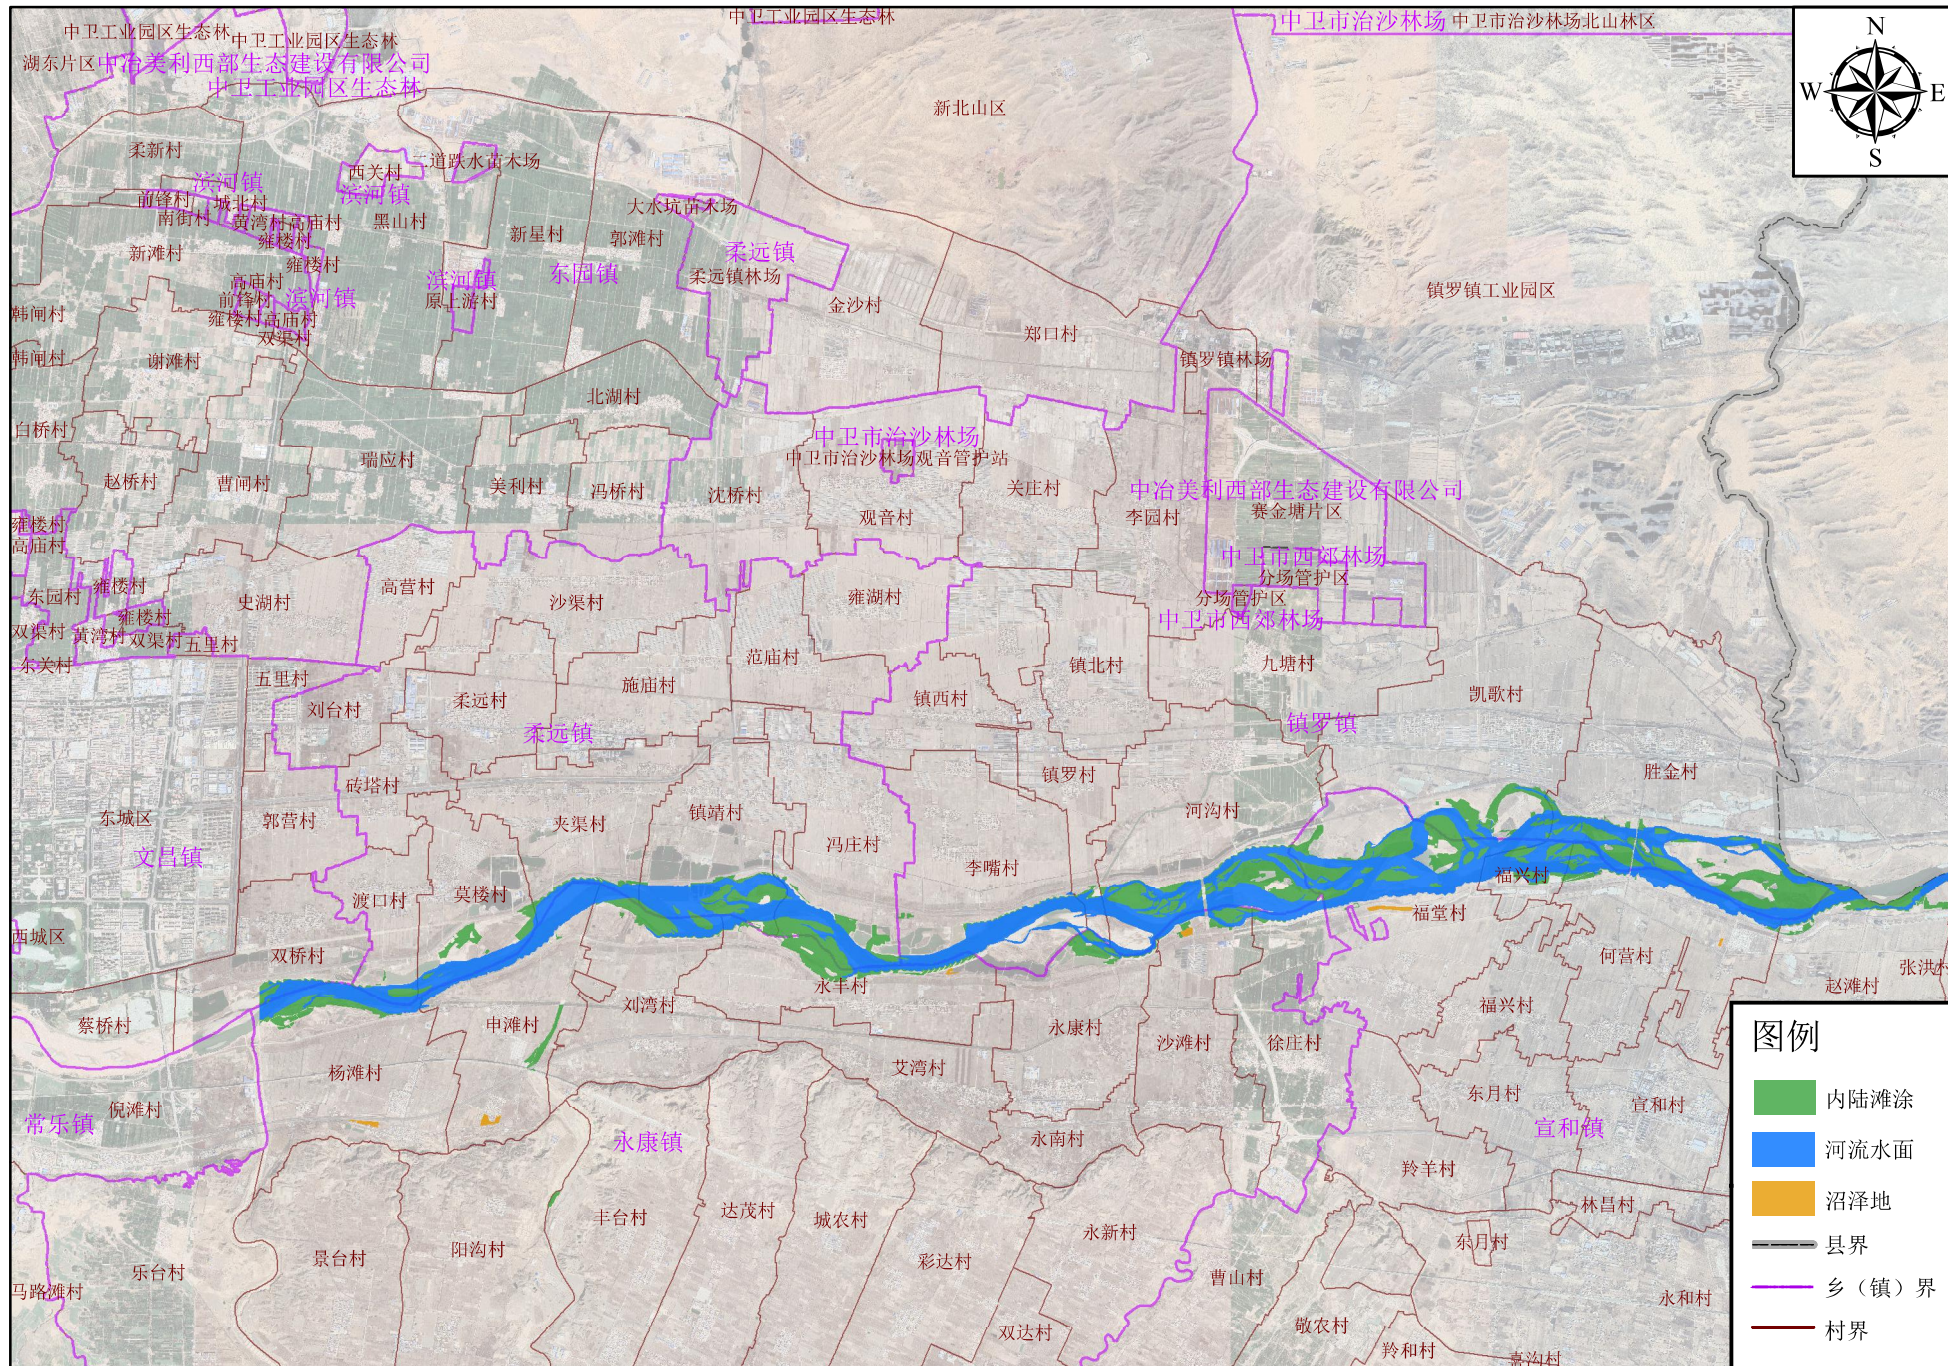

沙坡头区一般湿地名录（第二批）布局图1

沙坡头区一般湿地名录（第二批）布局图2

图例

- 内陆滩涂
- 河流水面
- 沼泽地
- 县界
- 乡（镇）界
- 村界

沙坡头区一般湿地名录（第二批）布局图3

图例	
	内陆滩涂
	河流水面
	沼泽地
	县界
	乡（镇）界
	村界

沙坡头区一般湿地名录（第二批）布局图4