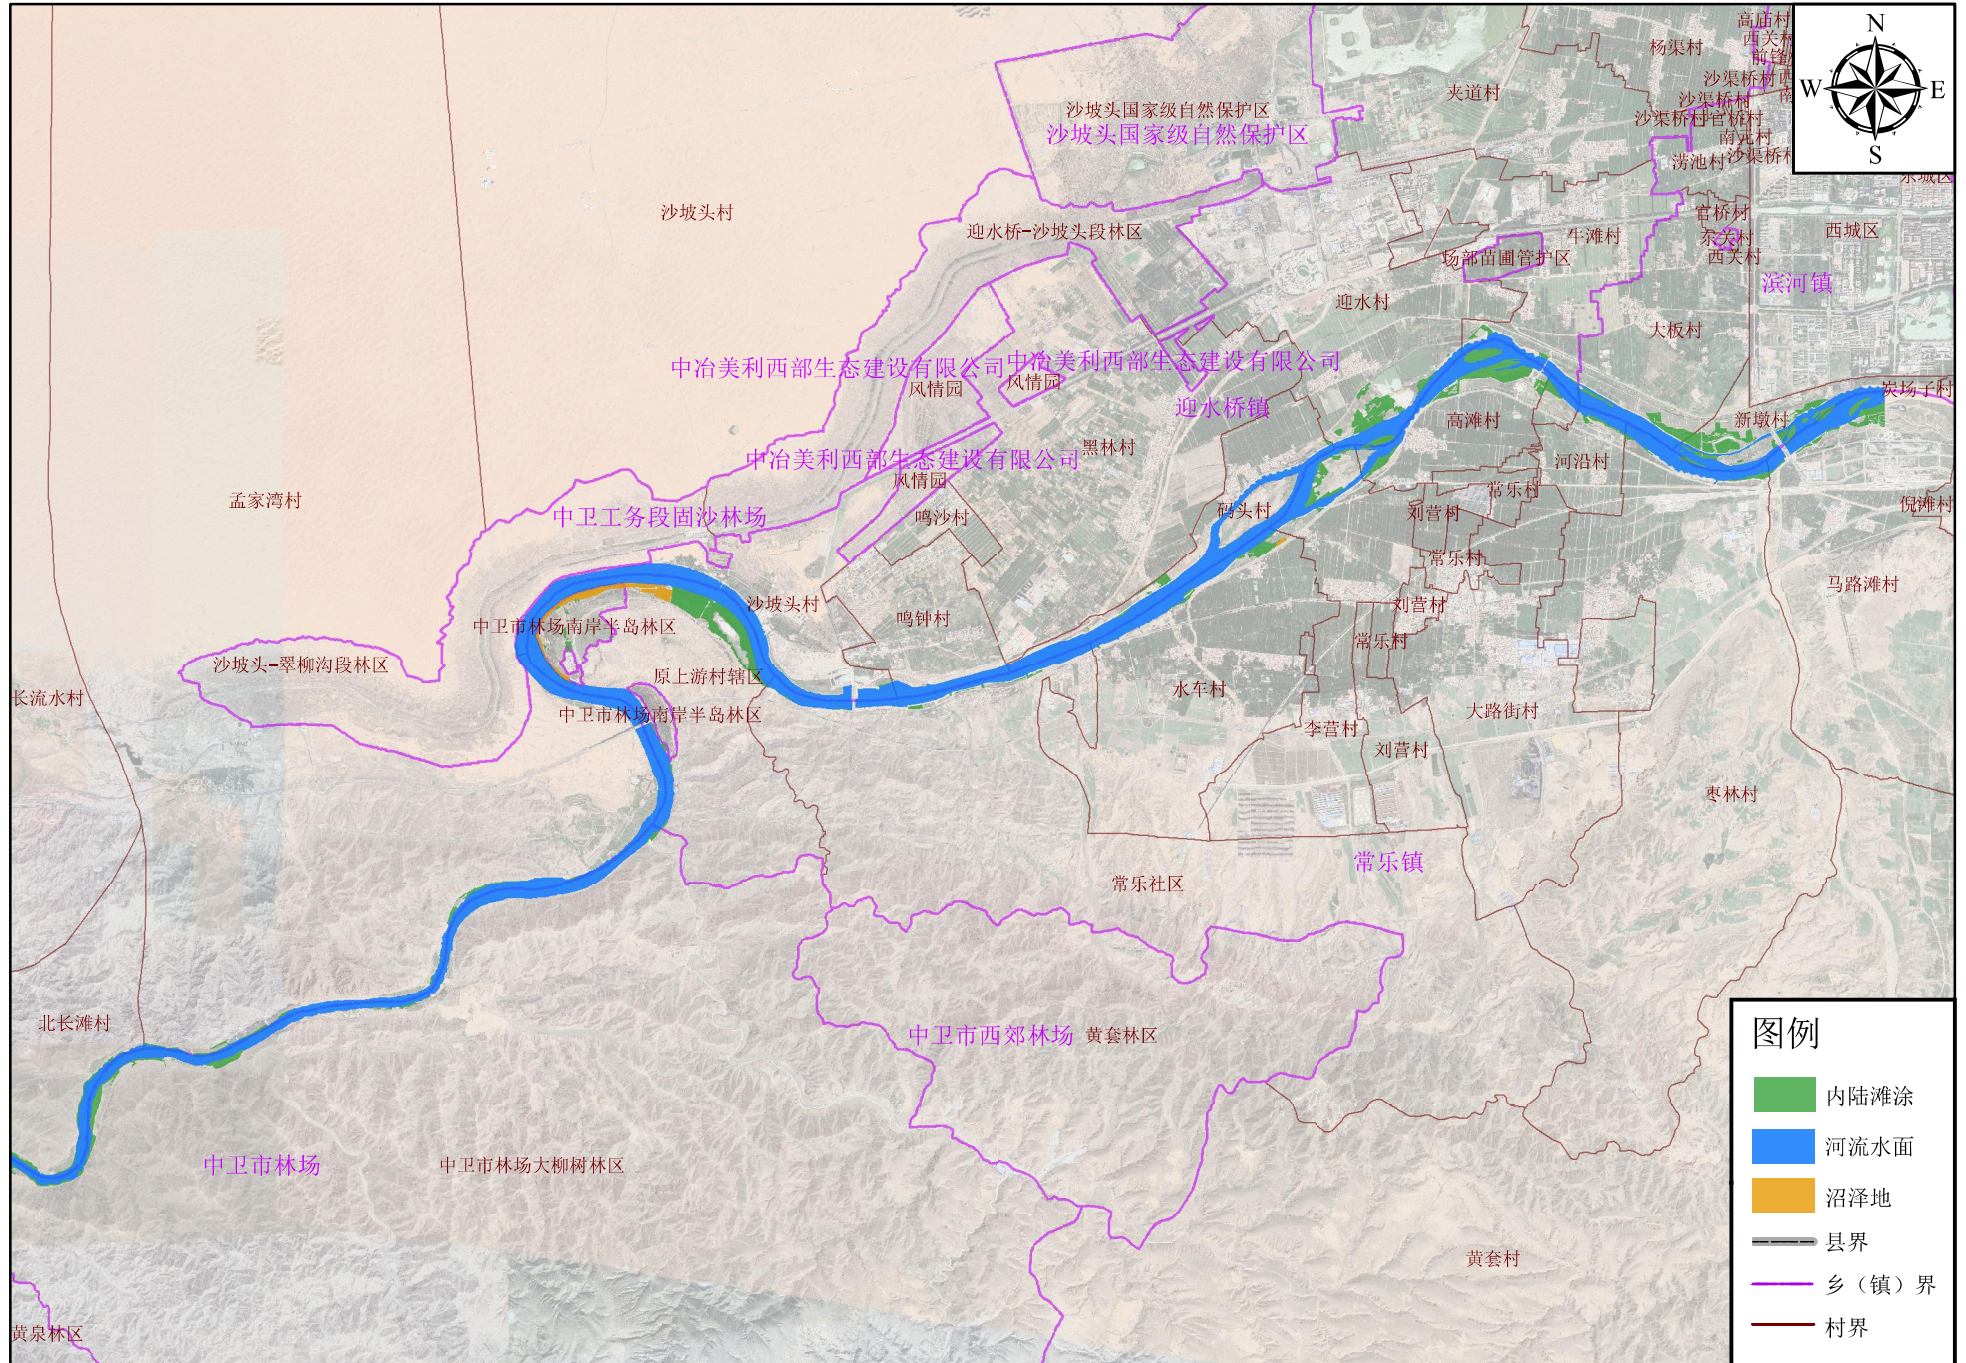

沙坡头区一般湿地名录（第二批）布局图1

沙坡头区一般湿地名录（第二批）布局图2

图例

- 内陆滩涂
- 河流水面
- 沼泽地
- 县界
- 乡（镇）界
- 村界

沙坡头区一般湿地名录（第二批）布局图3

图例	
	内陆滩涂
	河流水面
	沼泽地
	县界
	乡（镇）界
	村界

沙坡头区一般湿地名录（第二批）布局图4